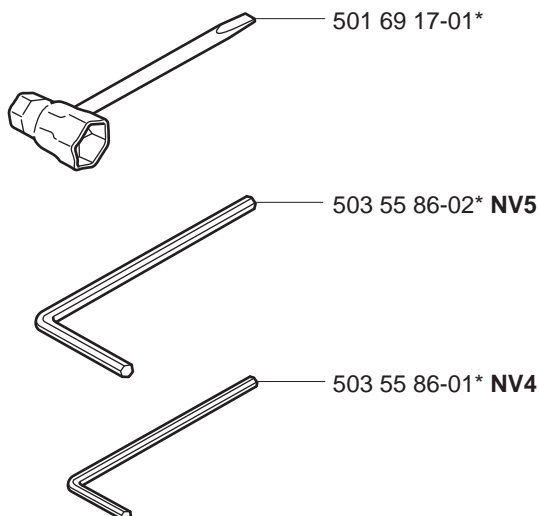

Vervangt

Repuestos

Reemplaza

Reservdelar

Ersätter

106 26 03-62

A**B**

**compl 537 03 62-02 (3/8"x7T)

**compl 537 03 62-03 (3/8"x8T)

*compl 503 52 13-01

C *compl 503 62 78-07

503 98 74-01*

D *compl 503 69 10-73
*compl 503 93 90-05 EPA

E *compl 503 74 87-02

F compl 503 76 52-01 FG
*compl 503 76 54-02 DF

G**H**

*compl 503 62 68-76

J

*compl 503 71 32-75

K

*compl 503 62 67-71

L

M

*compl 503 62 81-71

N

compl 503 28 18-05 EPA

Walbro HD-12B EPA

Q **Accessories**
Zubehöre
Accessories
Accesorios
Tillbehör

*compl 503 55 85-01

WINTER
compl 503 96 90-01

R 1 From 030501340 (2003) - To 033501081 (2003)