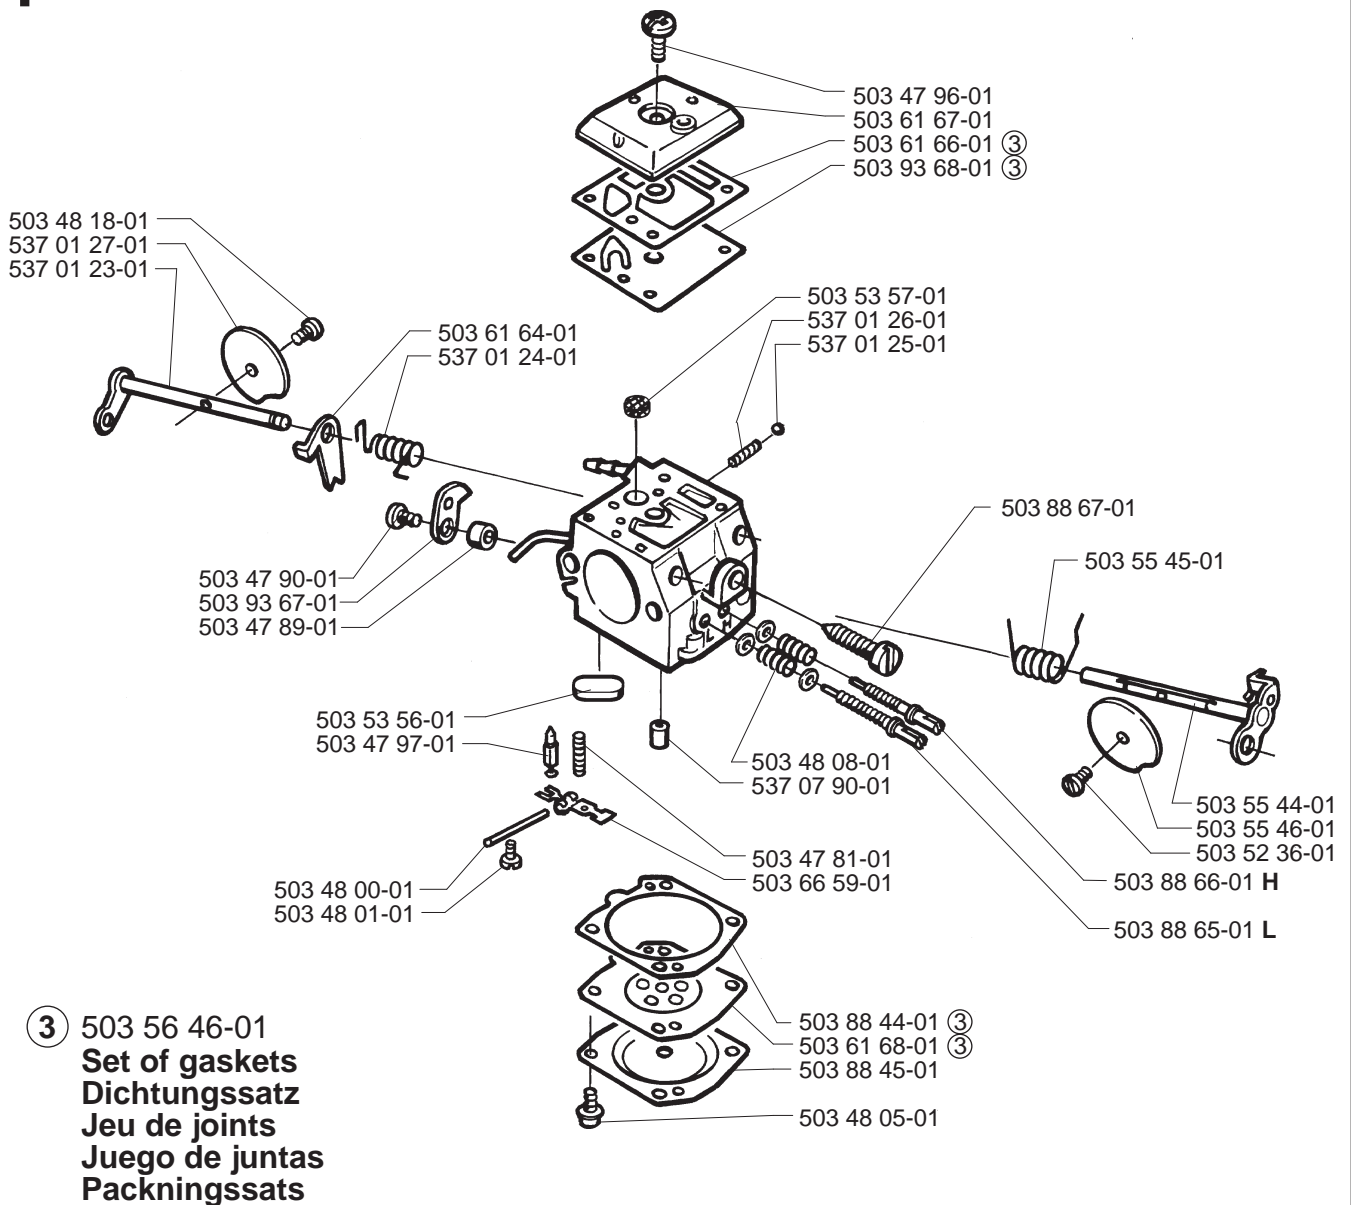

Q **Accessories**
Zubehöre
Accessories
Accesorios
Tillbehör

*compl 503 55 85-01

WINTER
compl 503 96 90-01