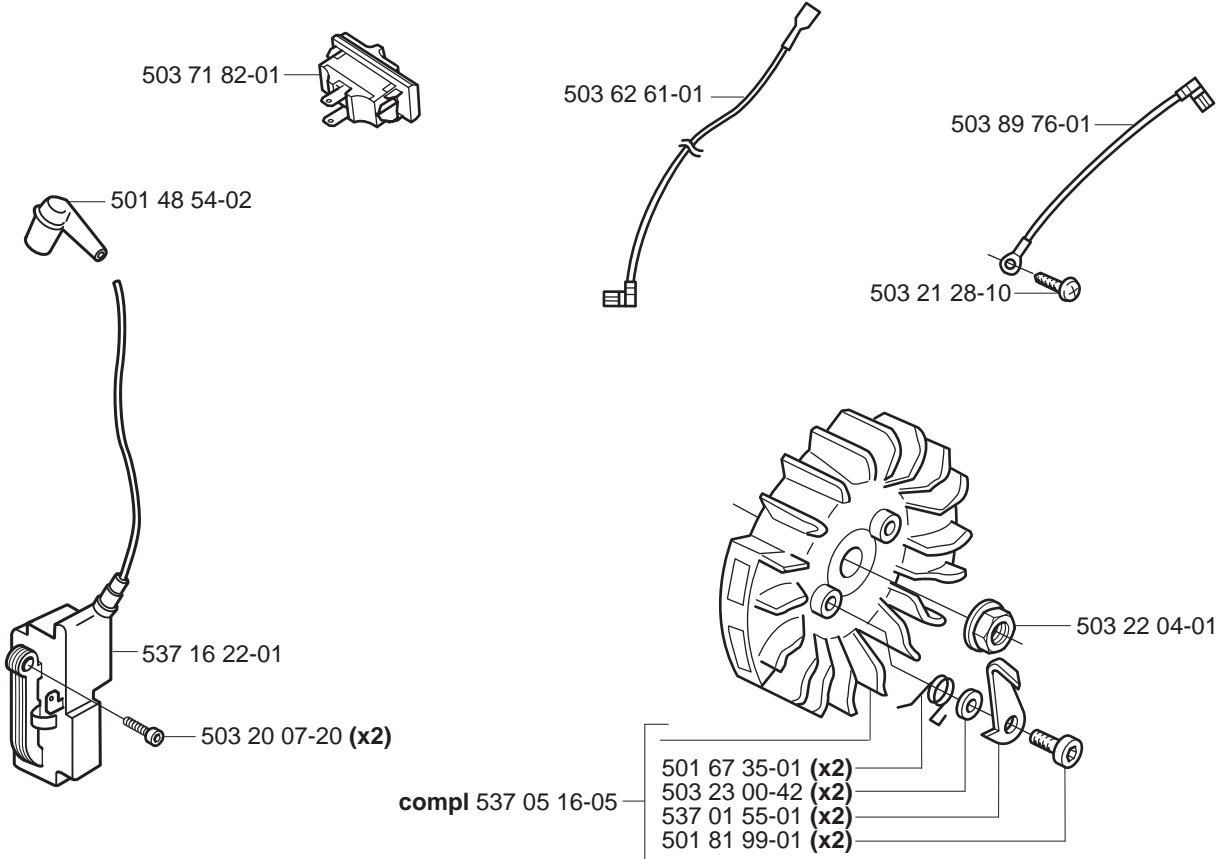

Vervangt

Repuestos

Reemplaza

Reservdelar

Ersätter

106 26 03-62

A**B**

**compl 537 03 62-02 (3/8"x7T)

**compl 537 03 62-03 (3/8"x8T)

*compl 503 52 13-01

C *compl 503 62 78-07

503 98 74-01*

D *compl 503 69 10-73
*compl 503 93 90-05 EPA

E *compl 503 74 87-02

F compl 503 76 52-01 FG
*compl 503 76 54-02 DF

G**H**

*compl 503 62 68-76

J

*compl 503 71 32-75

K

*compl 503 62 67-71

L

M

*compl 503 62 81-71