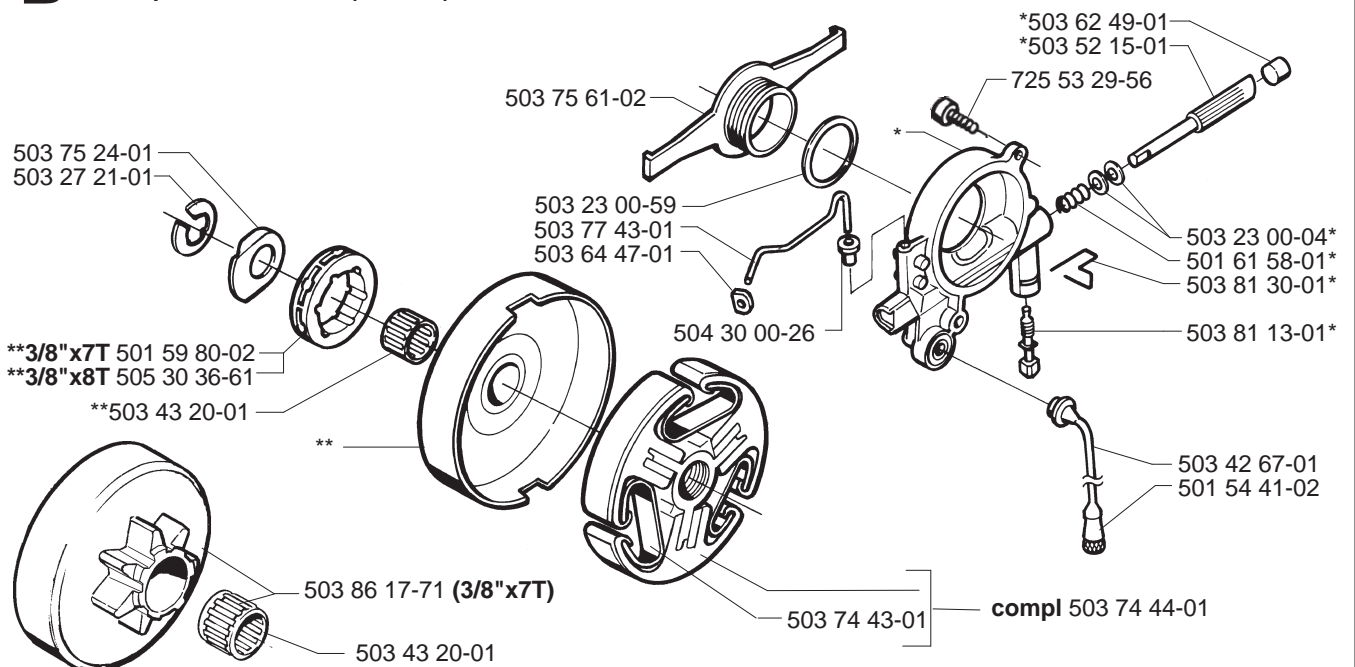

Vervangt

Repuestos

Reemplaza

Reservdelar

Ersätter

106 26 03-62

A**B**

**compl 537 03 62-02 (3/8"x7T)

**compl 537 03 62-03 (3/8"x8T)

*compl 503 52 13-01

C *compl 503 62 78-07

503 98 74-01*

D *compl 503 69 10-73
*compl 503 93 90-05 EPA

E *compl 503 74 87-02

F compl 503 76 52-01 FG
*compl 503 76 54-02 DF

G**H**