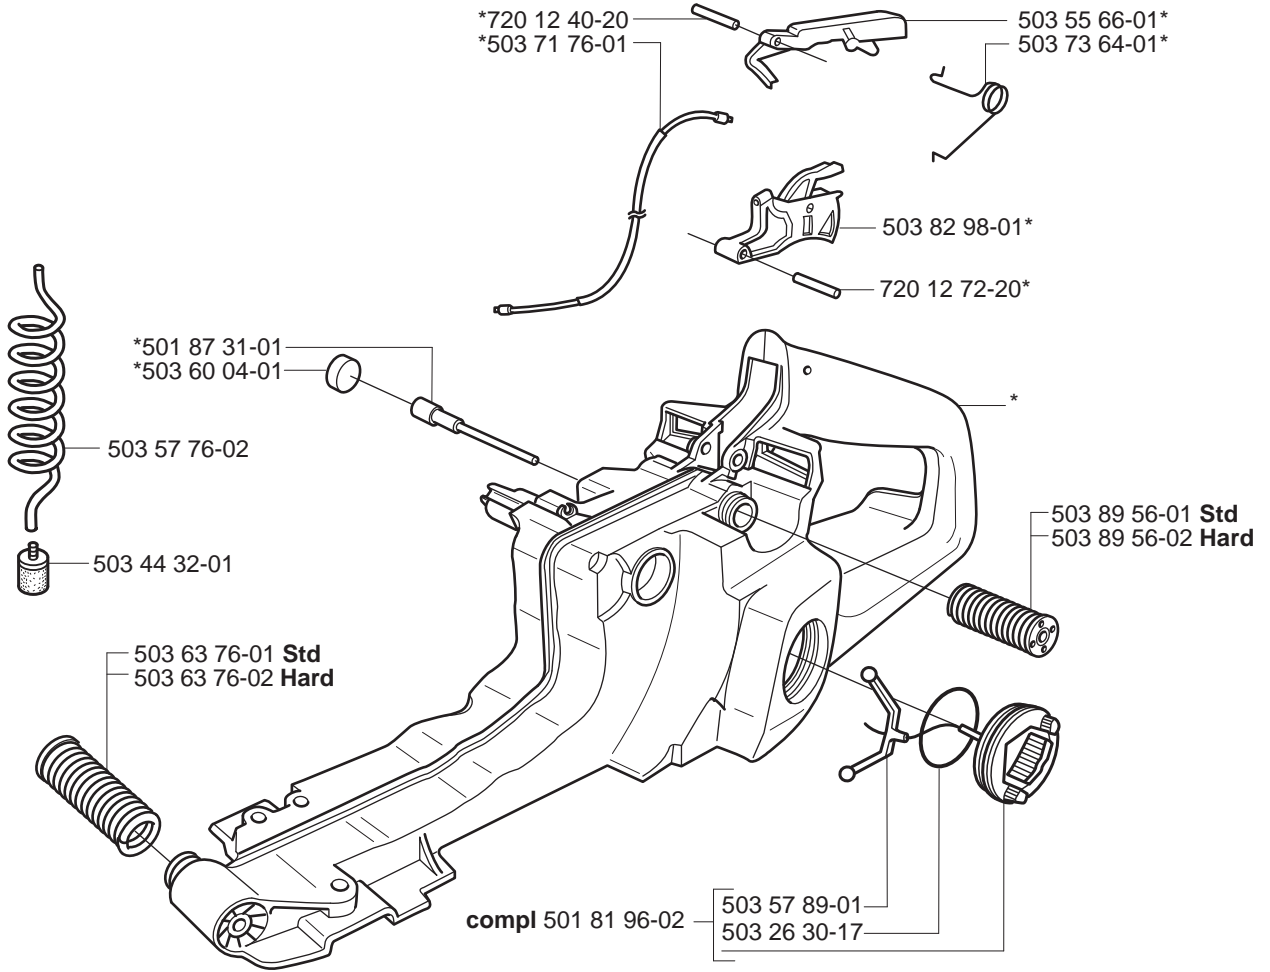

Vervangt

Repuestos

Reemplaza

Reservdelar

Ersätter

106 26 03-62

A**B**

**compl 537 03 62-02 (3/8"x7T)

**compl 537 03 62-03 (3/8"x8T)

*compl 503 52 13-01

C *compl 503 62 78-07

503 98 74-01*

D *compl 503 69 10-73
*compl 503 93 90-05 EPA

E *compl 503 74 87-02

F compl 503 76 52-01 FG
*compl 503 76 54-02 DF

G**H**

*compl 503 62 68-76

J

*compl 503 71 32-75

K

*compl 503 62 67-71

L

M

*compl 503 62 81-71