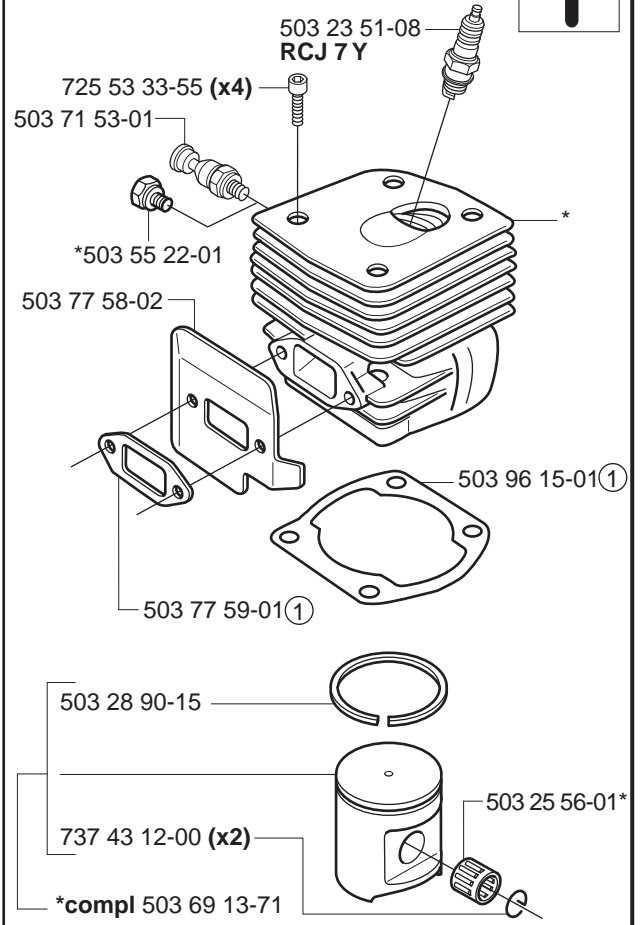

Vervangt

Repuestos

Reemplaza

Reservdelar

Ersätter

106 26 03-62

A**B**

**compl 537 03 62-02 (3/8"x7T)

**compl 537 03 62-03 (3/8"x8T)

*compl 503 52 13-01

C *compl 503 62 78-07

503 98 74-01*

D *compl 503 69 10-73
*compl 503 93 90-05 EPA

E *compl 503 74 87-02

F compl 503 76 52-01 FG
*compl 503 76 54-02 DF

G**H**

*compl 503 62 68-76

J

*compl 503 71 32-75

K

*compl 503 62 67-71

L

M

*compl 503 62 81-71