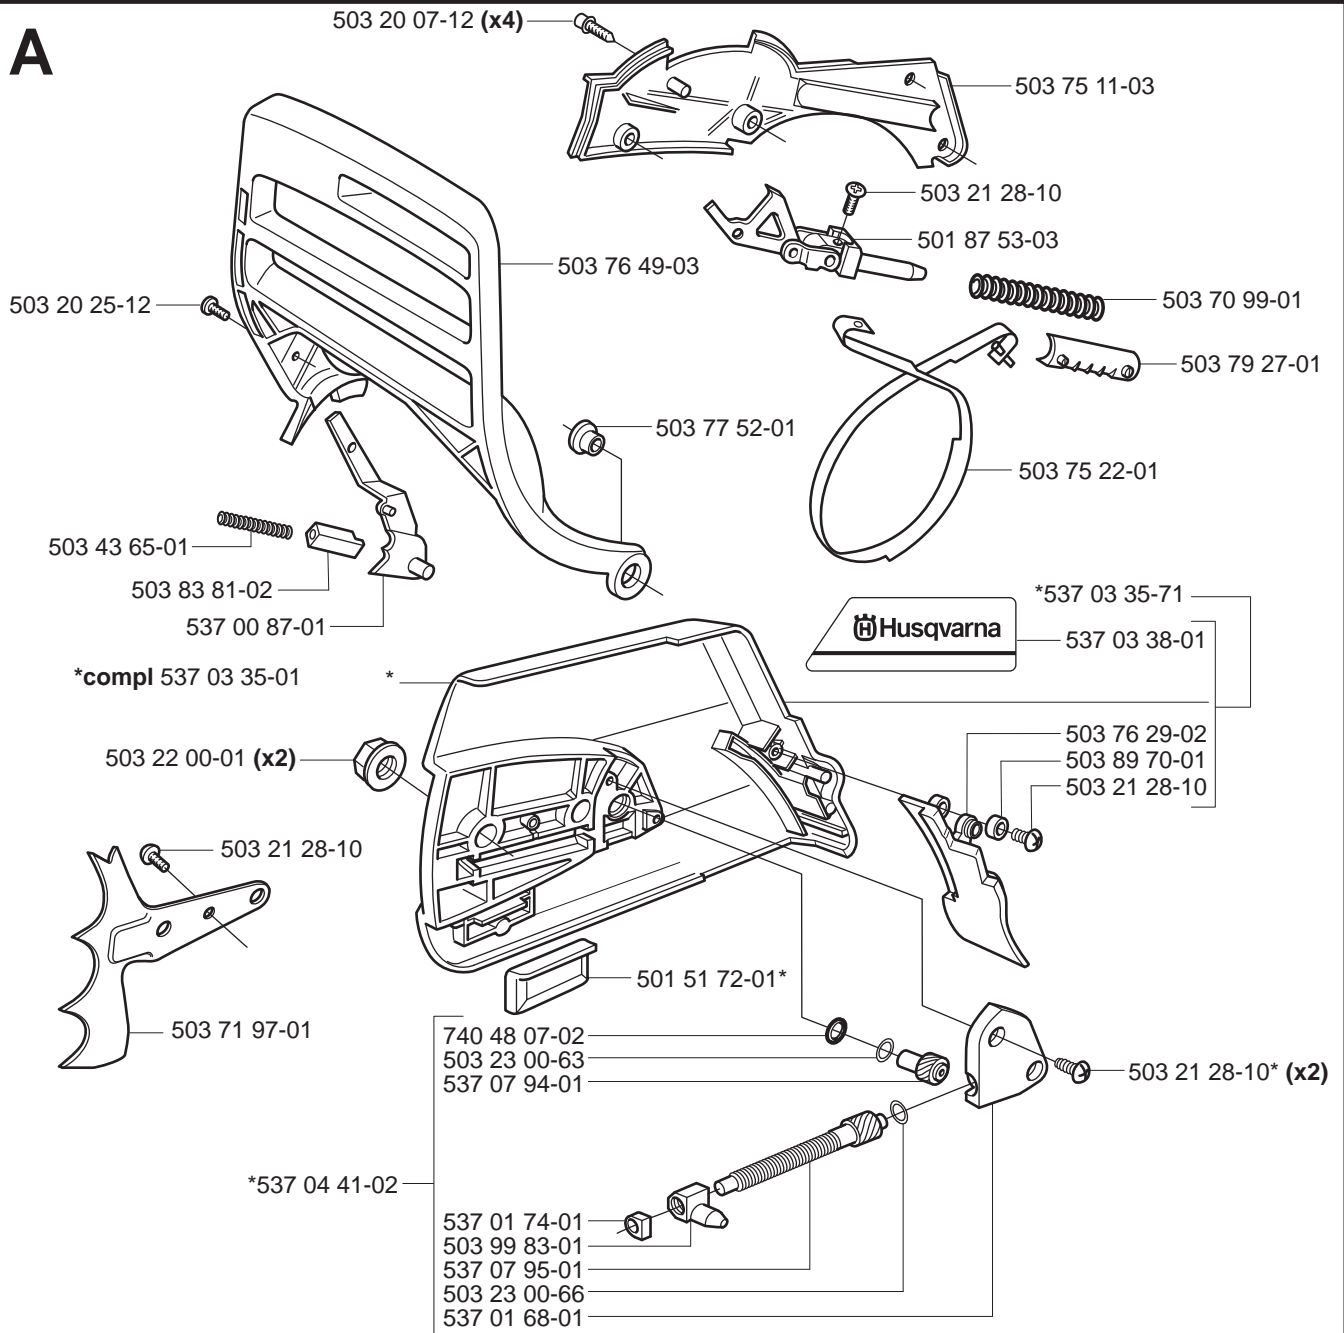

Vervangt

Repuestos

Reemplaza

Reservdelar

Ersätter

106 26 03-62

A**B**

**compl 537 03 62-02 (3/8"x7T)

**compl 537 03 62-03 (3/8"x8T)

*compl 503 52 13-01

C *compl 503 62 78-07

503 98 74-01*

D *compl 503 69 10-73
*compl 503 93 90-05 EPA

E *compl 503 74 87-02

F compl 503 76 52-01 FG
*compl 503 76 54-02 DF

G**H**