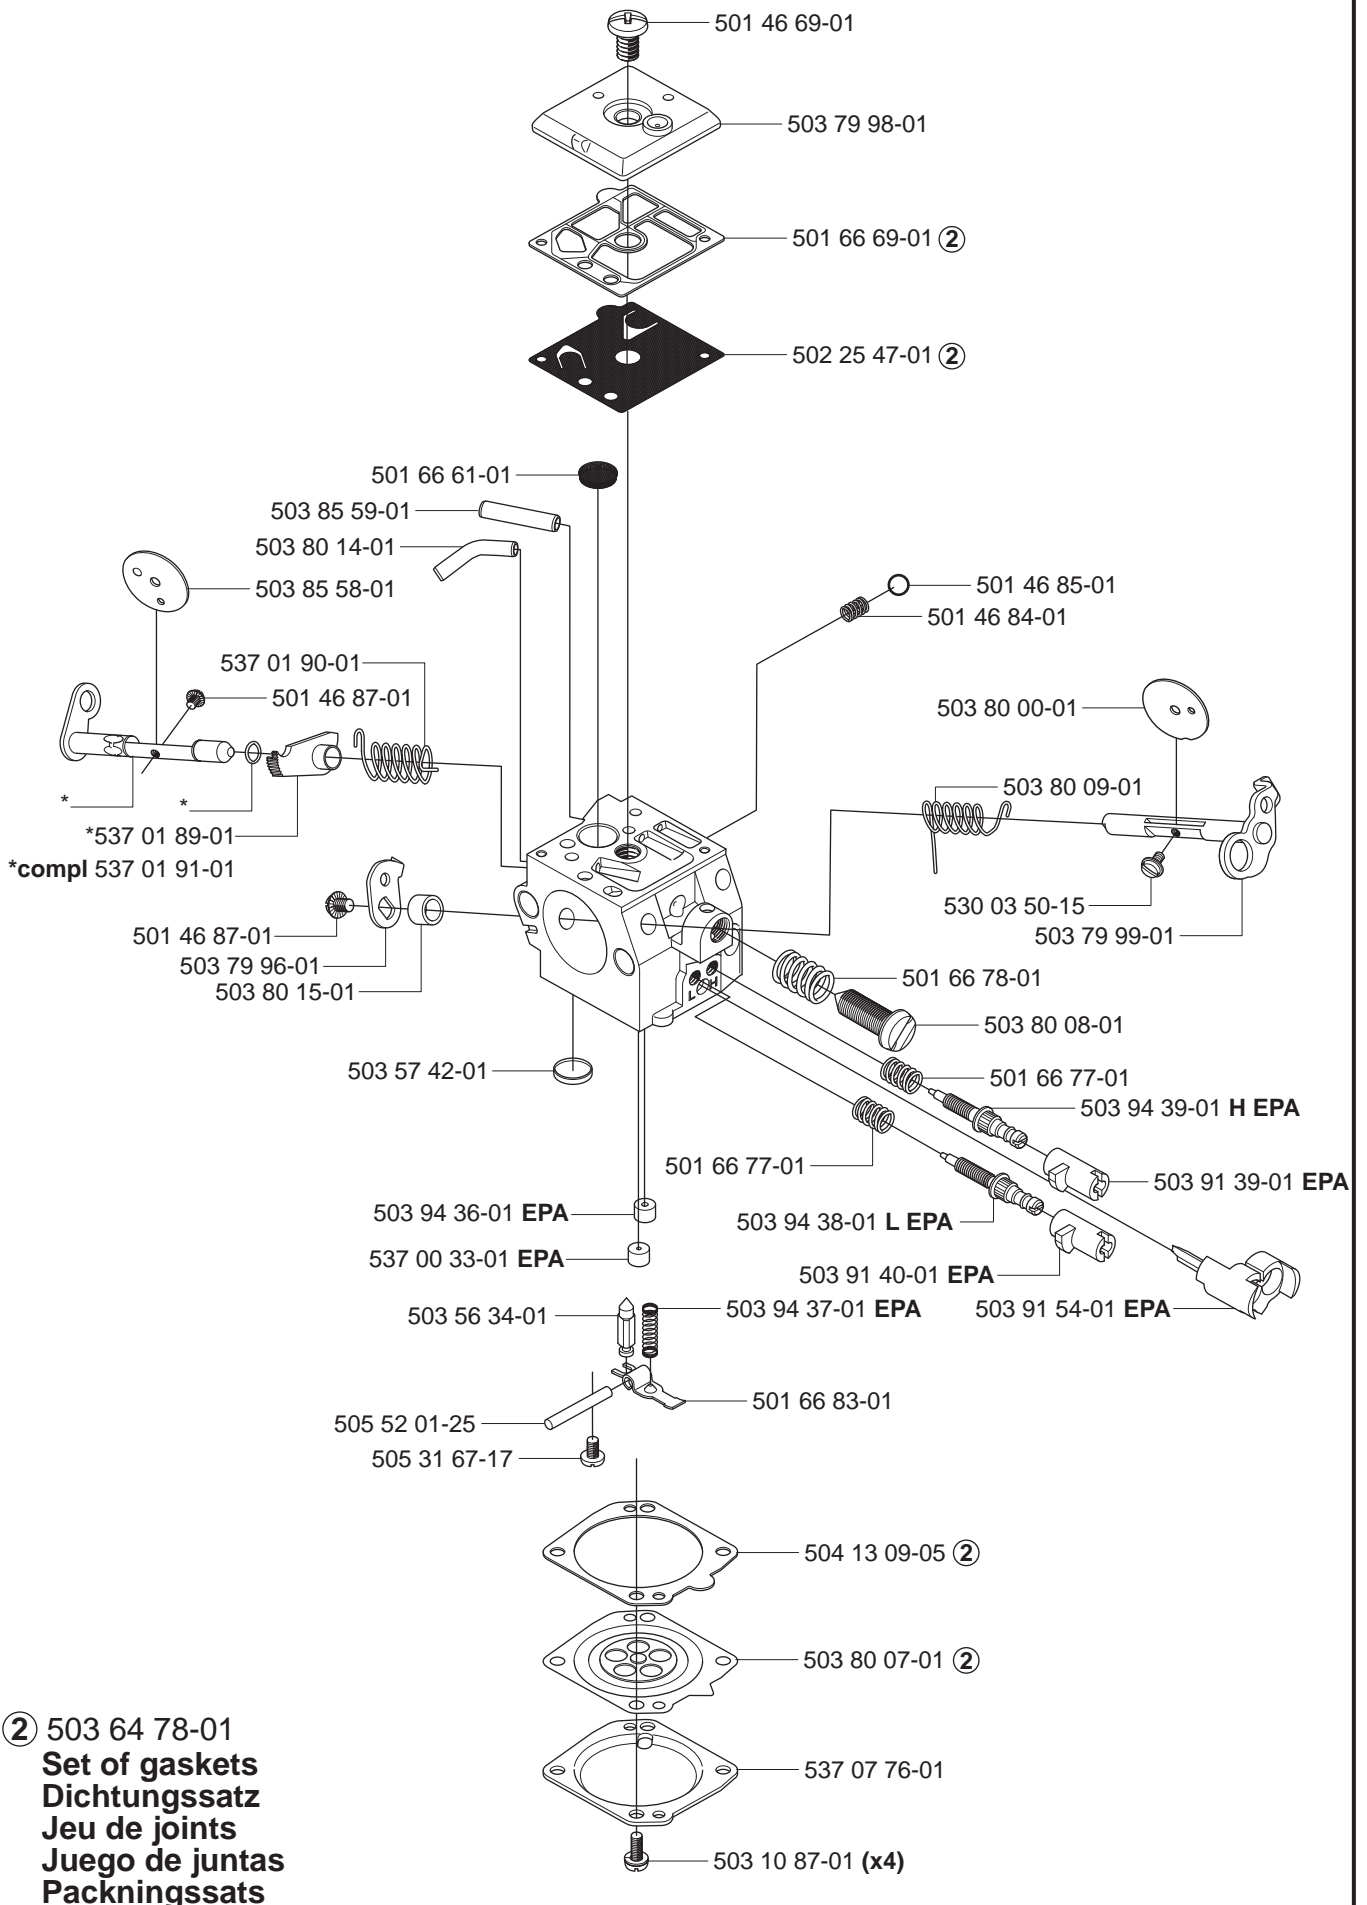

N

compl 503 28 18-05 EPA

Walbro HD-12B EPA