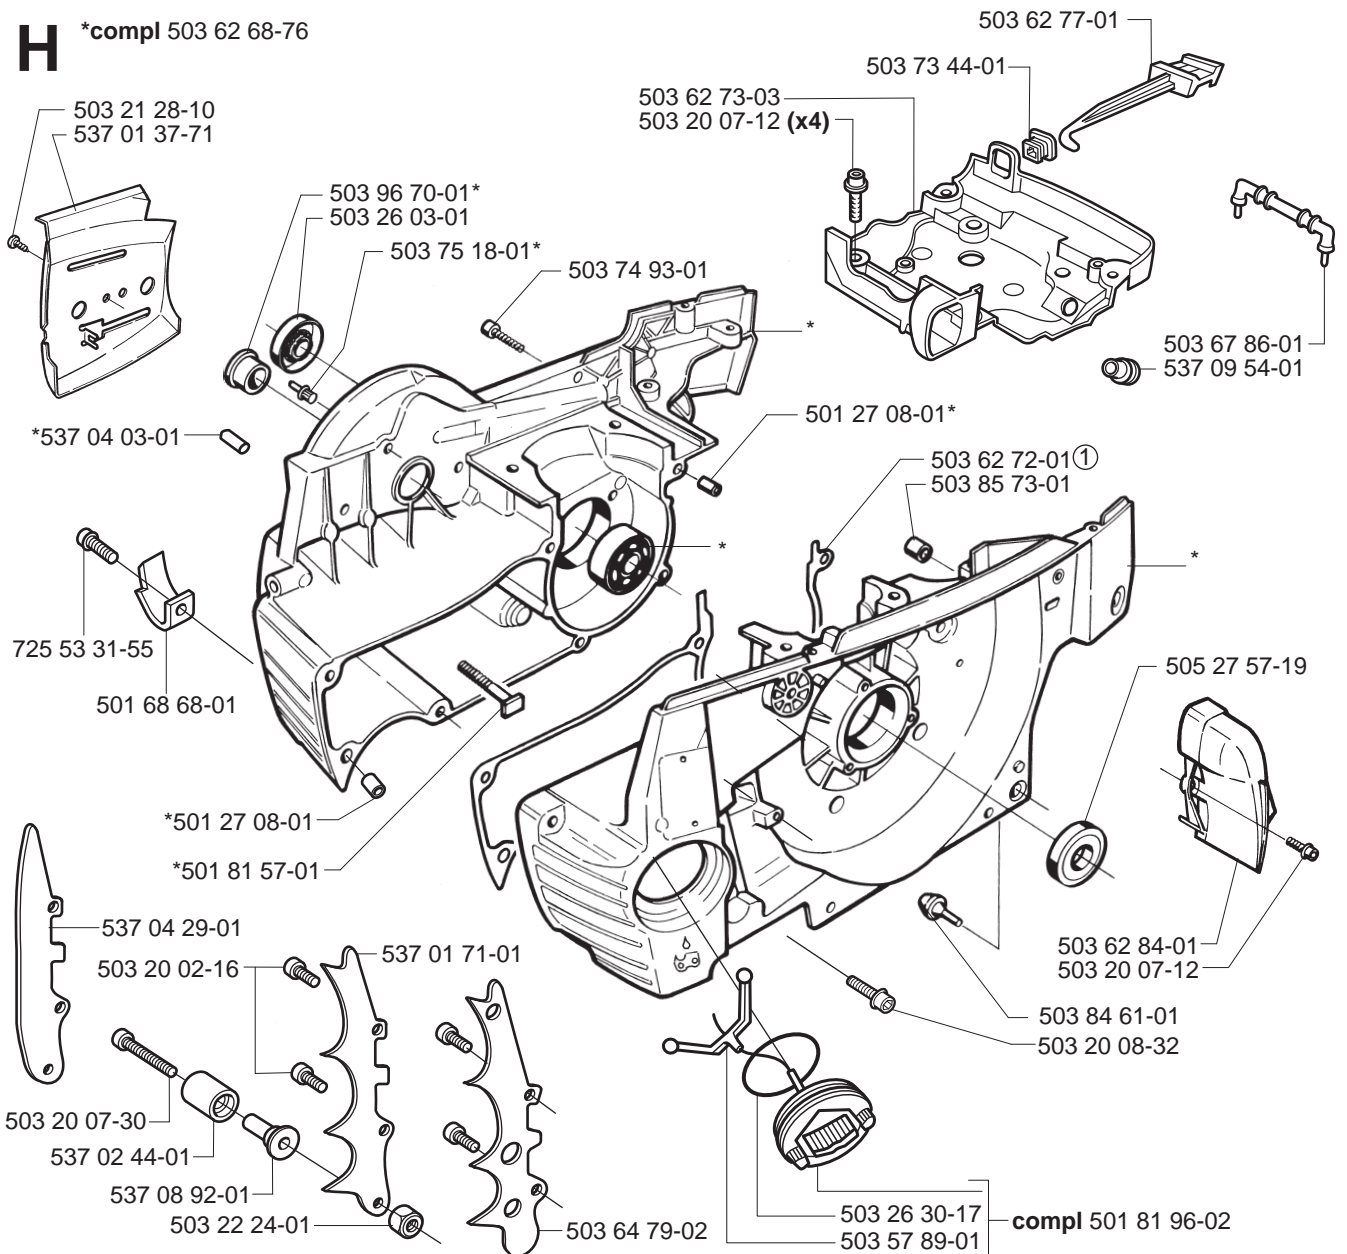

Vervangt

Repuestos

Reemplaza

Reservdelar

Ersätter

106 26 03-62

A**B**

**compl 537 03 62-02 (3/8"x7T)

**compl 537 03 62-03 (3/8"x8T)

*compl 503 52 13-01

C *compl 503 62 78-07

503 98 74-01*

D *compl 503 69 10-73
*compl 503 93 90-05 EPA

E *compl 503 74 87-02

F compl 503 76 52-01 FG
*compl 503 76 54-02 DF

G**H**

*compl 503 62 68-76

J

*compl 503 71 32-75

K

*compl 503 62 67-71

L

M

*compl 503 62 81-71