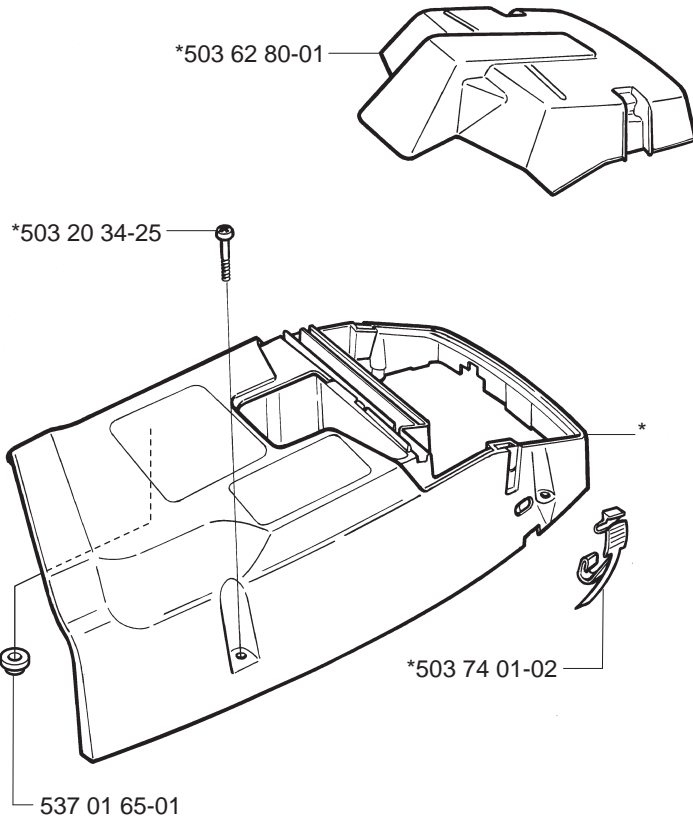

Vervangt

Repuestos

Reemplaza

Reservdelar

Ersätter

106 26 03-62

A**B**

**compl 537 03 62-02 (3/8"x7T)

**compl 537 03 62-03 (3/8"x8T)

*compl 503 52 13-01

C *compl 503 62 78-07

503 98 74-01*

D *compl 503 69 10-73
*compl 503 93 90-05 EPA

E *compl 503 74 87-02

F compl 503 76 52-01 FG
*compl 503 76 54-02 DF

G**H**