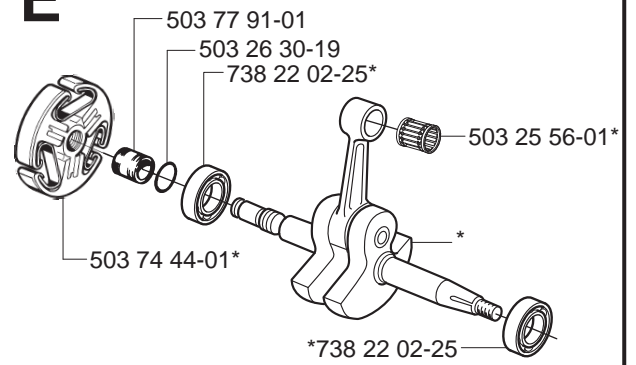

Vervangt

Repuestos

Reemplaza

Reservdelar

Ersätter

106 26 03-62

A**B**

**compl 537 03 62-02 (3/8"x7T)

**compl 537 03 62-03 (3/8"x8T)

*compl 503 52 13-01

C *compl 503 62 78-07

503 98 74-01*

D *compl 503 69 10-73
*compl 503 93 90-05 EPA

E *compl 503 74 87-02

F compl 503 76 52-01 FG
*compl 503 76 54-02 DF

G**H**

*compl 503 62 68-76

J

*compl 503 71 32-75

K

*compl 503 62 67-71

L

M

*compl 503 62 81-71