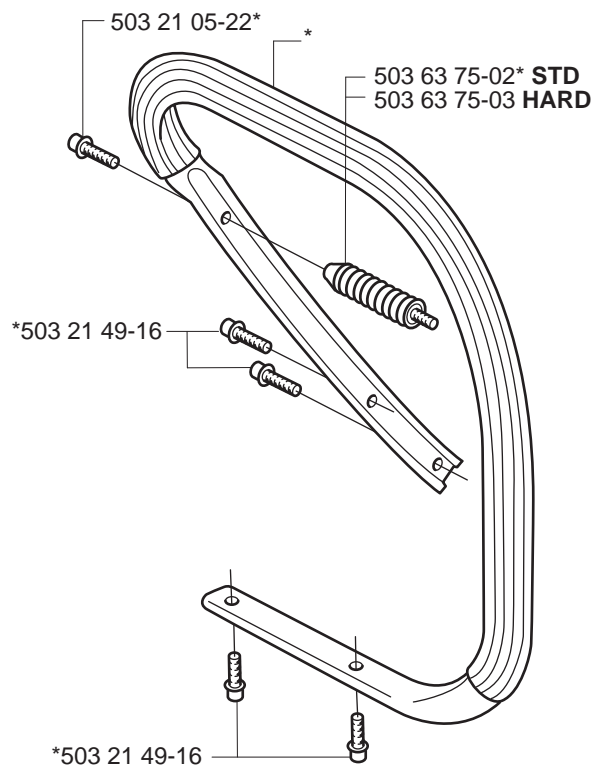

Vervangt

Repuestos

Reemplaza

Reservdelar

Ersätter

106 26 03-62

A**B**

**compl 537 03 62-02 (3/8"x7T)

**compl 537 03 62-03 (3/8"x8T)

*compl 503 52 13-01

C *compl 503 62 78-07

503 98 74-01*

D *compl 503 69 10-73
*compl 503 93 90-05 EPA

E *compl 503 74 87-02

F compl 503 76 52-01 FG
*compl 503 76 54-02 DF

G**H**

*compl 503 62 68-76

J

*compl 503 71 32-75

K

*compl 503 62 67-71

L

M

*compl 503 62 81-71